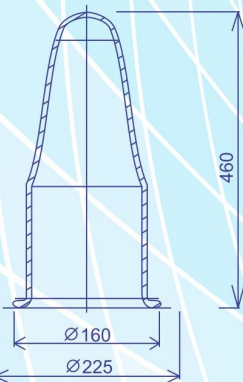

**504** - Lâmina de Silicone 3x250x400mm

**505** - Cortina Borracha 3x230x310mm

**506** - Cortina Silicone 3x230x310mm

Bolsa Sorveteira -  
Vácuo GG

**6301**

Bolsa Cimac - Mini

**1534**

Bolsa Sorveteira  
Pequena

**1533**

Bolsa Sorveteira  
Média

**9254**