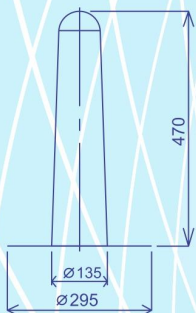

**504** - Lâmina de Silicone 3x250x400mm

**505** - Cortina Borracha 3x230x310mm

**506** - Cortina Silicone 3x230x310mm

# BOLSAS SORVETEIRAS (CONES)

**15544**

Bolsa Sorveteira -  
Vácuo Grossa

**14284**

Bolsa Sorveteira -  
Vácuo

**2514**

Bolsa Sorveteira  
Vácuo Mini

**16418**