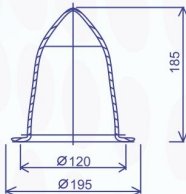

6301

Bolsa Cimac - Mini