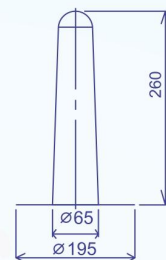

**14195**  
Lâmina  
Vapor - Silicone

**507**  
Lâmina  
Couro 250x400mm

**500** - Lâmina de Borracha 5x250x400mm

**501** - Lâmina de Borracha 3x250x400mm

**502** - Lâmina de Silicone 5x400x400mm

**503** - Lâmina de Silicone 5x250x400mm

**504** - Lâmina de Silicone 3x250x400mm

**505** - Cortina Borracha 3x230x310mm

**506** - Cortina Silicone 3x230x310mm

# BOLSAS SORVETEIRAS (CONES)

**15544**

Bolsa Sorveteira -  
Vácuo Grossa

**14284**

Bolsa Sorveteira -  
Vácuo

**2514**

Bolsa Sorveteira  
Vácuo Mini

**16418**