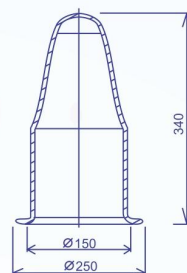

1534

Bolsa Sorveteira
Pequena