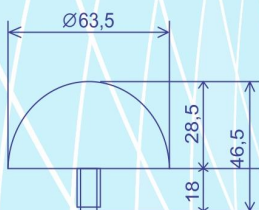

- **14924** - Batente de Montar Bico - Grande - Borracha
- **96** - Batente de Montar Bico - Grande - Silicone
- **97** - Batente de Montar Bico - Grande - PU