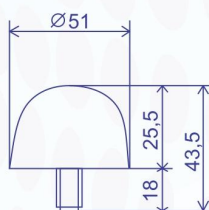

- **9101** - Batente de Montar Bico - Médio - Borracha
- **100** - Batente de Montar Bico - Médio - Silicone
- **101** - Batente de Montar Bico - Médio - PU