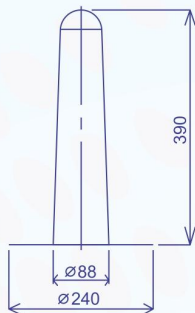

14284

Bolsa Sorveteira -
Vácuo