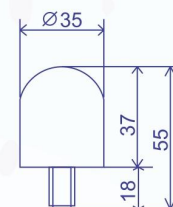

- **9102** - Batente de Montar Bico - Pequeno - Borracha
- **14985** - Batente de Montar Bico - Pequeno - Silicone
- **102** - Batente de Montar Bico - Pequeno - PU